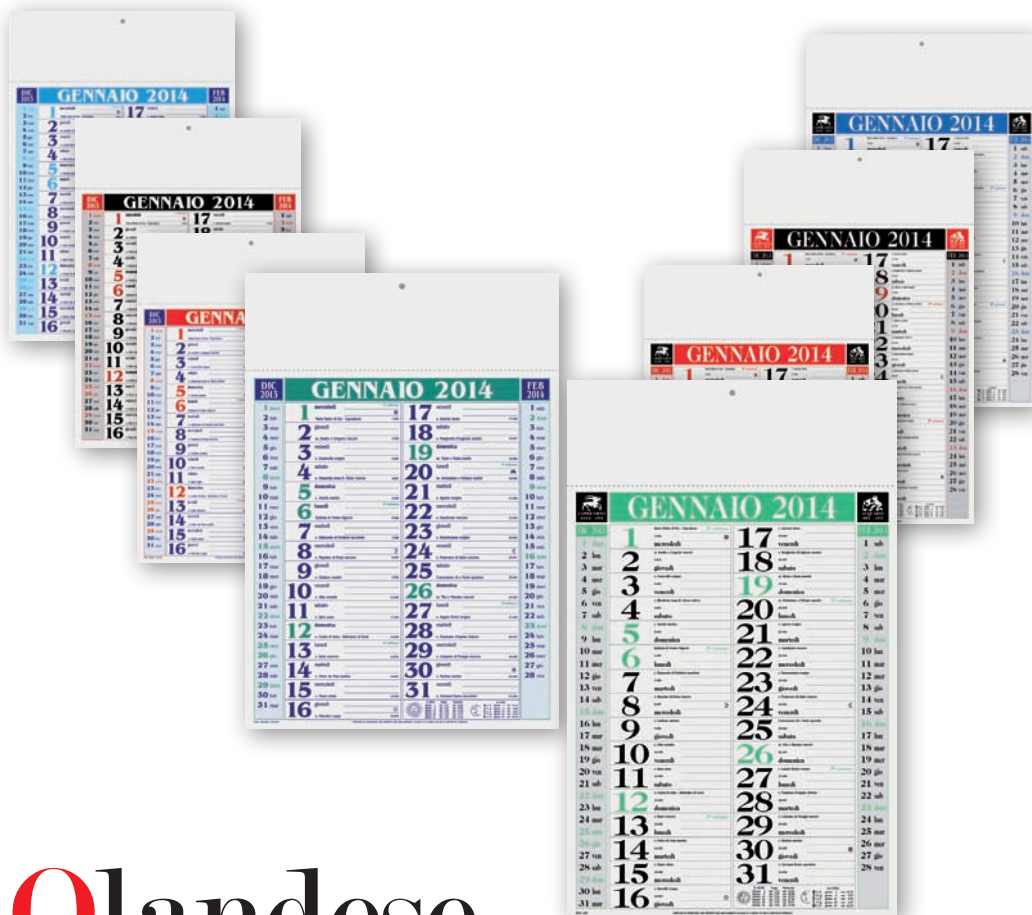

Olandese

Calendario da parete mensile • 12 fogli in carta patinata • testata termosaldada personalizzabile • testata termosaldada personalizzabile, cm 29x9

TIPO	COLORE	DIMENSIONI	CODICE	cod. no logo*	PREZZO €
MENSILE	AZZURRO	cm 29x42,5 Medio	ACP0089		0,80 ordine minimo 100 pezzi x colore
	NERO		ACP0090		
	ROSSO		ACP0091	F016	
	VERDE		ACP0092	F017	
	BLU	cm 29x47 Classic	ACP0093	F018	0,89 ordine minimo 100 pezzi x colore
	NERO		ACP0094		
	ROSSO		ACP0095	F019	
	VERDE		ACP0096	F020	

*Calendari senza personalizzazione, in pronta consegna