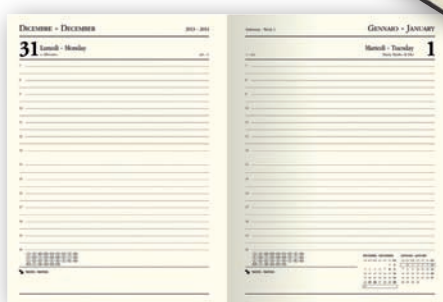

ERREBIAN®

SOLUZIONI PER L'UFFICIO

2014

AGENDE & CALENDARI

www.giauniqa.it

www.errebian.it

Manager

Agenda con copertina in poliuretano termovirante • 480 pagine per la versione giornaliera (sabato e domenica separati) e 228 pagine per la versione settimanale (una settimana su due pagine), stampate ad 1 colore su carta avorio • due lingue (italiano e inglese) • pagine introduttive con informazioni e statistiche • inserto finale con 24 pagine di cartografia • rubrica fustellata estraibile • certificazione PEFC

TIPO	COLORE	DIMENSIONI	CODICE	PREZZO €
GIORNALIERA	MARRONE	cm 17x24	ACP0001	24,65
SETTIMANALE		cm 21x26	ACP0002	29,27

Pierre Cardin

Elegante

Agenda con spirale interna e chiusura con bottone • copertina in poliuretano termovibrante • versione giornaliera con sabato e domenica abbinati • 336 pagine stampate ad 1 colore su carta avorio • corredata di astuccio regalo