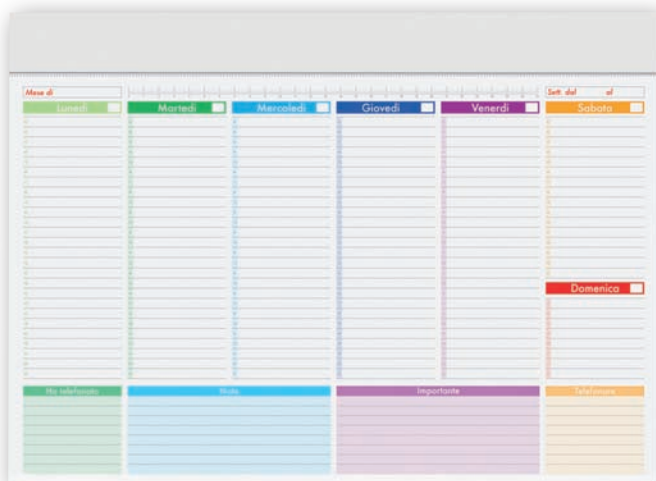

Planning perpetuo

Base da tavolo settimanale • 52 fogli (7 giorni su 1 foglio) stampati in quadricromia • versione "perpetua" senza l'indicazione delle date • testata in cartoncino bianco personalizzabile, cm 43x4 • campi per annotazioni in diversi colori per le diverse tematiche • dimensioni cm 43x31

TIPO	COLORE	CODICE	cod. no logo*	PREZZO €
SETTIMANALE	MULTICOLOR	ACP0085	FG014	3,72 ordine minimo 25 pezzi

*Planning senza personalizzazione, in pronta consegna

Silhouette

Calendario da parete mensile • 12 fogli • testata termosaldata personalizzabile

TIPO	COLORE	DIMENSIONI	CODICE	cod. no logo*	PREZZO €
MENSILE	MULTICOLOR carta patinata stampa quadricromia	cm 14,3x47,5 testata personalizz. cm 14,3x9	ACP0086	FG015	0,50 ordine minimo 100 pezzi
	BLU/ROSSO carta naturale	cm 15,5x53,5 testata extrastrong personalizz. cm 15,5x10,5	ACP0087		0,62 ordine minimo 100 pezzi x colore
	NERO/ROSSO carta naturale		ACP0088		

*Calendari senza personalizzazione, in pronta consegna