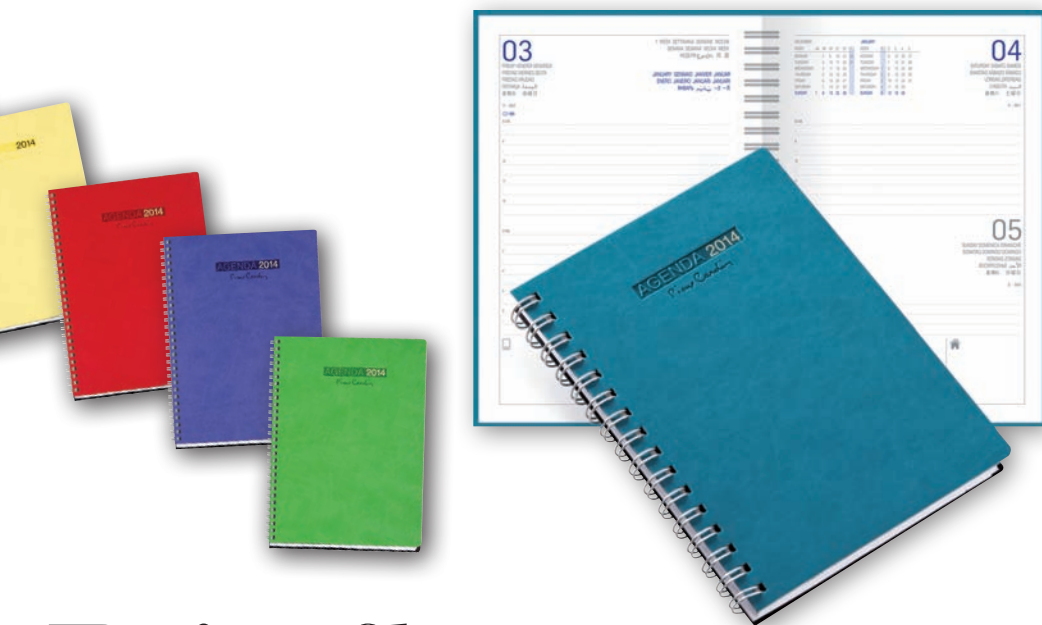

Printflex spiralata giornaliera

Agenda con spirale • copertina in poliuretano termovirante • 336 pagine versione giornaliera con sabato e domenica abbinati • angolo segnapagina perforato • edizione multilingue • rubrica telefonica • formato chiuso cm 15x21 • certificazione PEFC

TIPO	COLORE	DIMENSIONI	CODICE	PREZZO €
GIORNALIERA	ARANCIO	cm 15x21	ACP0032	4,88 ordine minimo 20 pezzi x colore
	AVORIO		ACP0033	
	AZZURRO		ACP0034	
	BLU		ACP0035	
	GIALLO		ACP0036	
	ROSSO		ACP0037	
	VERDE LIME		ACP0039	
	VIOLA		ACP0038